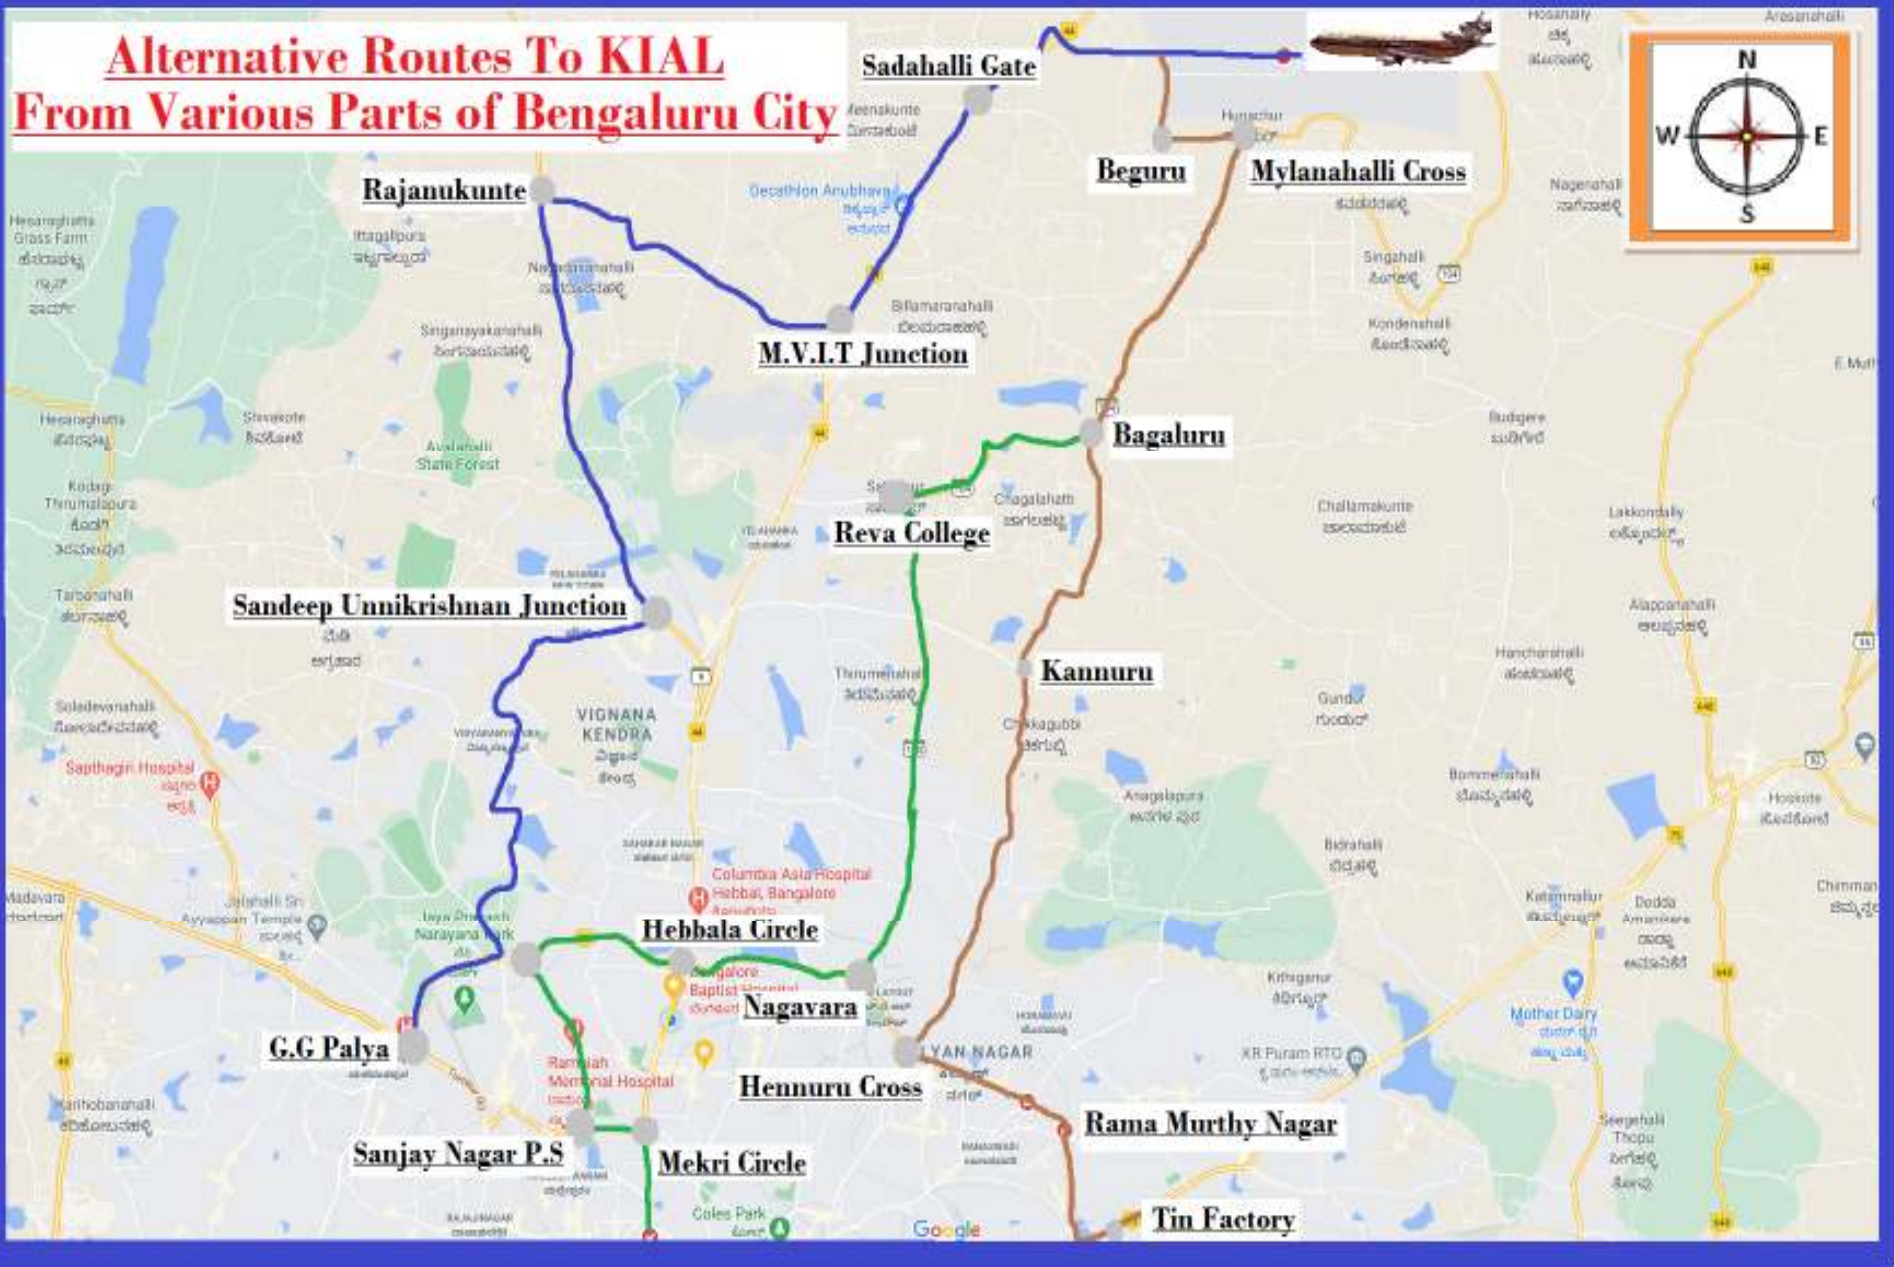

Alternative Routes To KIAL From Various Parts of Bengaluru City

ROUTE-3

ROUTE-2

ROUTE-1